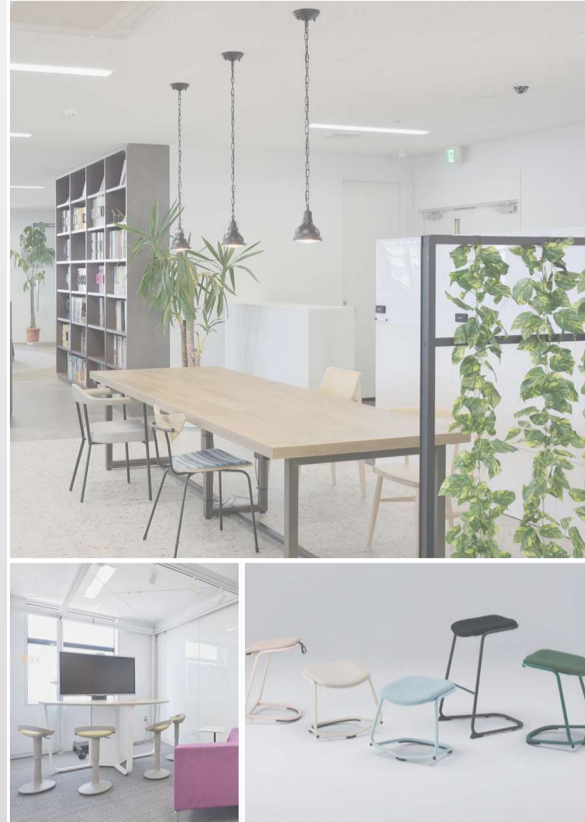

「働きやすい」を、体感する。

Wellbeing

ウェルビーイング

体験フェア

近藤商会
WEBSITE

健康的で快適なオフィス環境を、整えませんか？

今、なぜ「ウェルビーイング」なのか？～働く人の「心・身体・環境」を整えるオフィスづくり～

効率的でストレスの少ない働き方の実現は、社員一人ひとりが心地よく、いきいきと活躍できる環境づくりの第一歩です。近年では「ストレスチェックの義務化」や健康経営の推進により、企業には法規制への対応とともに、社員の健康維持・増進に向けた取り組みが強く求められています。さらに今後は、小規模事業場にも義務化の拡大が見込まれており、企業規模を問わず対応が不可欠な時代となっています。本フェアでは、集中力やコミュニケーションの向上はもちろん、快適で心身に負担の少ないオフィス環境を実現する最新のソリューションをご体感いただけます。社員のエンゲージメントや創造性を高め、「長く働きたくなる」これからのオフィス環境をご提案します。

■ 体験できるオフィスソリューション

- ・ 会議・業務効率化ツール (MAXHUB・エルモボード)
- ・ オフィス内装材 (タイルカーペット・内装フィルム)
- ・ 遠隔体調管理システム (REMONY)
- ・ オフィスグリーン
- ・ ストレスチェック
- ・ オフィス家具 (事務チェア)
- ・ クラウド型アンケートサービス (Conduction Lens)
- Etc...

■ 協賛・出展メーカー