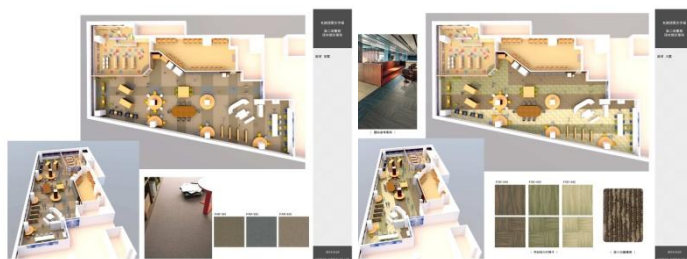

床張替えのイメージパース 打合せ資料として