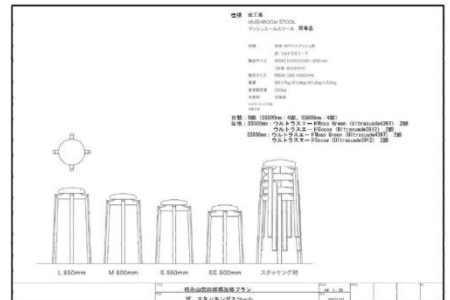

歴史建造物の改装における装飾家具

・家具（古民家風家具一式）。

2017年12月 納入設置

完了（納入）の様子

プレゼンテーション（提案資料、参考資料、等）

家具製作図（一部）