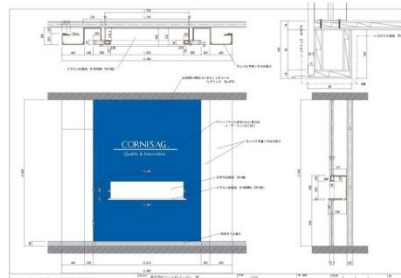

完了（納入）の様子

2階 ラウンジ・食堂

3階（事務室階）ホール サインボード、カウンター

2階 会議室

3階 役員室

1階 研修室・展示室

プレゼンテーション（提案資料、参考資料、等）

インテリアパス
設計の打合せ資料として

インテリア設計詳細図
施工用図として作成したものの一部

大学 教育セクションの改装設置

- ・家具（講義室家具、事務家具、談話家具等、一式）。
 - ・内装（改装プランの作成、間仕切り、内装一式）。
- 2018年10月 工事完了、納入設置

完了（納入）の様子

セミナールーム

共用廊下からの様子

学生サービスルーム

セミナールーム内部

学生交流
スペース

事務スペース
学生指導カウンター

プレゼンテーション（提案資料、参考資料、等）

レイアウト平面図

スチールパーティション図（着色）

床材とレイアウトパース

鳥瞰パース 設計打合せ資料として

大学図書館の改装、及び幼児教育図書室（付属幼稚園児も利用）