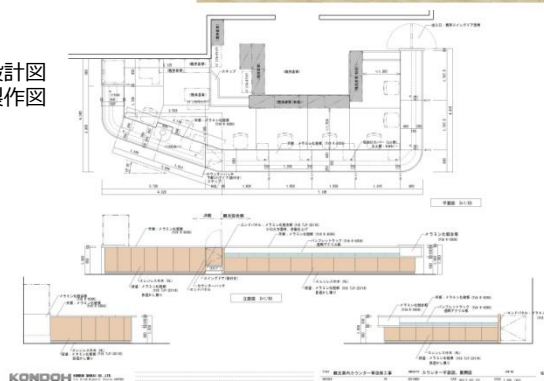

インフォメーションカウンターの改装

・家具（カウンターの改装提案、製作）。

2017年3月 納入設置

完了（納入）の様子

カウンター部分全景

通路、ガラススクリーンを通して見る

改装カウンターの全景

新設パンフレットポケット

プレゼンテーション（自社作成）

カウンター改装前の様子
(カウンターの高さが低くなっています)

改装後イメージパース
設計打合せ資料として

改装用設計図
カウンター製作図

スキー場ロッジの改修（ラウンジ、フロント等）

- ・家具（カウンター、ベンチ椅子等造り付け家具）。
 - ・内装（改修プランの作成、内装一式）。
- 2017年11月 工事完了、納入設置

完了（納入）の様子

建物外観と内照サイン

ラウンジと造り付け家具の様子

フロント、ラウンジの様子

ラウンジとショップの様子

プレゼンテーション（提案資料、参考資料、等）

改装前の様子

改装平面図

インテリアパース
設計打合せ資料として

歴史建造物の改装における装飾家具