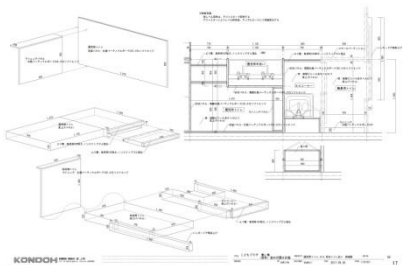

家具サンプルシート（一部）

家具製作図（一部）

保育園（企業主導型保育事業）（札幌市内）

- ・家具（カウンター、収納家具、園児用手洗いやWCの間仕切り、等造り付け家具）。
 - ・内装（内装プランの作成、内装一式）。
- 2017年12月 工事完了、納入設置

完了（納入）の様子

保育室（腰壁は保護クッションです）

入口(事務室)周りの収納家具
園児用入口引き戸の開閉の様子

園児用手洗い、WC（高さの低い仕切りパネルで）

園児用WC（高さの低い仕切りパネルで）

保育室と園児用収納、コート掛け

プレゼンテーション（提案資料、参考資料、等）

施設平面図

設備機器計画図

家具設計図

造り付け家具、仕切りパネル
設置イメージ図

保育園（企業主導型保育事業）（札幌市内）

- ・家具（カウンターなど作り付け家具）。
 - ・内装（ビル内の間仕切りから内装一式）。
- 2018年2月 工事完了、納入設置

完了（納入）の様子

保育室

保育室、保育室内間仕切り

入口から保育室を見た様子

園児用手洗い

入口木製引き戸
(防犯用鉄ドアと別に設置)

入口ドアから室内を覗いた様子

プレゼンテーション（提案資料、参考資料、等）

施設平面図
間仕切図

仕上げ材料
サンプルリスト

インテリアパース 設計打合せ資料として

小規模宿泊施設（岩見沢）

・家具（サロン家具、宿泊室家具一式）。

2018年3月 納入設置

完了（納入）の様子