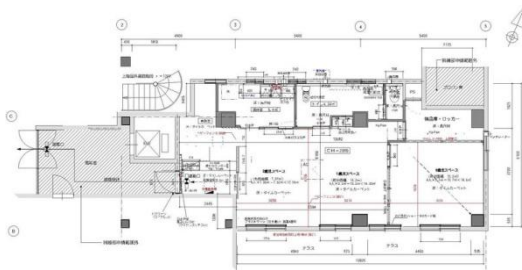

プレゼンテーション（自社作成）

カウンター改装前の様子
(カウンターの高さが低くなっています)

改装後イメージパース
設計打合せ資料として

改装用設計図
カウンター製作図

スキー場ロッジの改修（ラウンジ、フロント等）

- ・家具（カウンター、ベンチ椅子等造り付け家具）。
 - ・内装（改修プランの作成、内装一式）。
- 2017年11月 工事完了、納入設置

完了（納入）の様子

建物外観と内照サイン

園児用WC（高さの低い仕切りパネルで）

保育室と園児用収納、コート掛け

プレゼンテーション（提案資料、参考資料、等）

施設平面図

設備機器計画図

家具設計図

造り付け家具、仕切りパネル
設置イメージ図

保育園（企業主導型保育事業）（札幌市内）

- ・家具（カウンターなど作り付け家具）。
 - ・内装（ビル内の間仕切りから内装一式）。
- 2018年2月 工事完了、納入設置

完了（納入）の様子

保育室

保育室、保育室内間仕切り

入口から保育室を見た様子

園児用手洗い

入口木製引き戸
(防犯用鉄ドアと別に設置)

入口ドアから室内を覗いた様子

プレゼンテーション（提案資料、参考資料、等）

施設平面図
間仕切図

仕上げ材料
サンプルリスト

インテリアパース 設計打合せ資料として

小規模宿泊施設（岩見沢）

・家具（サロン家具、宿泊室家具一式）。

2018年3月 納入設置

完了（納入）の様子