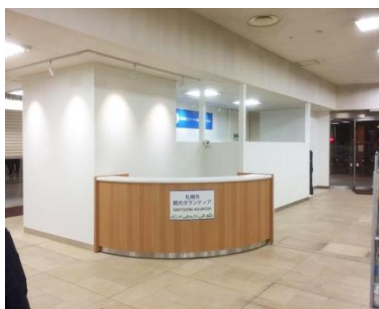

プレゼンテーション（提案資料、参考資料、等）

施設平面図
間仕切図

仕上げ材料
サンプルリスト

インテリアパース 設計打合せ資料として

小規模宿泊施設（岩見沢）

・家具（サロン家具、宿泊室家具一式）。

2018年3月 納入設置

完了（納入）の様子

外観の様子

サロン（家具）

宿泊居室家具

宿泊居室家具

宿泊居室家具

宿泊居室、ベツトルーム家具

ベツトルーム

「公共の場」にハンディキャップ・サービススペースを設ける改装

- ・家具（カウンターなど造り付け家具）。
 - ・内装（改装プランの作成、間仕切り内装一式）。
- 2018年3月 工事完了、納入設置

完了（納入）の様子

公共部の新設壁
(ハンディキャップサービススペースの裏面)

施設案内カウンター

ハンディキャップ
サービススペースの様子

プレゼンテーション（提案資料、参考資料、等）

施設レイアウト検討図

ハンディキャップ用カウンター
設計図