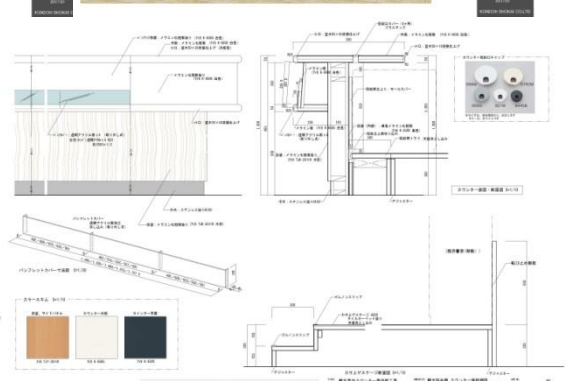

プレゼンテーション（自社作成）

カウンター改装前の様子
(カウンターの高さが低くなっています)

改装後イメージパース
設計打合せ資料として

改装用設計図
カウンター製作図

スキー場ロッジの改修（ラウンジ、フロント等）

- ・家具（カウンター、ベンチ椅子等造り付け家具）。
 - ・内装（改修プランの作成、内装一式）。
- 2017年11月 工事完了、納入設置

完了（納入）の様子

建物外観と内照サイン

ラウンジと造り付け家具の様子

フロント、ラウンジの様子

ラウンジとショップの様子

プレゼンテーション（提案資料、参考資料、等）

改装前の様子

改装平面図

インテリアパース
設計打合せ資料として

歴史建造物の改装における装飾家具