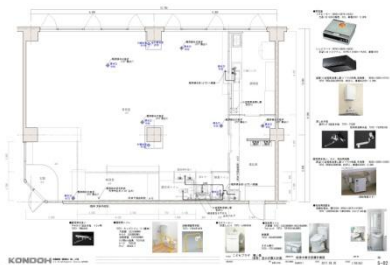

プレゼンテーション（自社作成）

カウンター改装前の様子
(カウンターの高さが低くなっています)

改装後イメージパース
設計打合せ資料として

改装用設計図
カウンター製作図

スキー場ロッジの改修（ラウンジ、フロント等）

- ・家具（カウンター、ベンチ椅子等造り付け家具）。
 - ・内装（改修プランの作成、内装一式）。
- 2017年11月 工事完了、納入設置

完了（納入）の様子

建物外観と内照サイン

園児用WC（高さの低い仕切りパネルで）

保育室と園児用収納、コート掛け

プレゼンテーション（提案資料、参考資料、等）

施設平面図

設備機器計画図

家具設計図

造り付け家具、仕切りパネル
設置イメージ図

保育園（企業主導型保育事業）（札幌市内）

- ・家具（カウンターなど作り付け家具）。
 - ・内装（ビル内の間仕切りから内装一式）。
- 2018年2月 工事完了、納入設置

完了（納入）の様子

保育室

保育室、保育室内間仕切り

入口から保育室を見た様子

園児用手洗い

入口木製引き戸
(防犯用鉄ドアと別に設置)

入口ドアから室内を覗いた様子