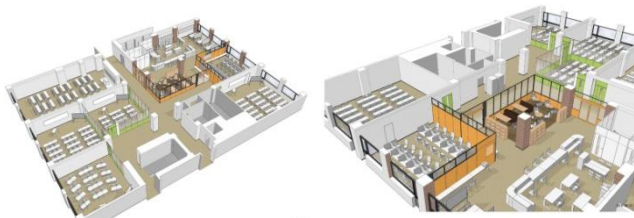

プレゼンテーション（自社作成）

カウンター改装前の様子
(カウンターの高さが低くなっています)

改装後イメージパース
設計打合せ資料として

改装用設計図
カウンター製作図

スキー場ロッジの改修（ラウンジ、フロント等）

- ・家具（カウンター、ベンチ椅子等造り付け家具）。
 - ・内装（改修プランの作成、内装一式）。
- 2017年11月 工事完了、納入設置

完了（納入）の様子

建物外観と内照サイン

インテリア設計詳細図
施工用図として作成したものの一部

大学 教育セクションの改装設置

- ・家具（講義室家具、事務家具、談話家具等、一式）。
 - ・内装（改装プランの作成、間仕切り、内装一式）。
- 2018年10月 工事完了、納入設置

完了（納入）の様子

セミナールーム

共用廊下からの様子

学生サービスルーム

セミナールーム内部

学生交流
スペース

事務スペース
学生指導カウンター

プレゼンテーション（提案資料、参考資料、等）

レイアウト平面図

スチールパーティション図（着色）

床材とレイアウトパース

鳥瞰パース 設計打合せ資料として

大学図書館の改装、及び幼児教育図書室（付属幼稚園児も利用）

- ・家具（園児用図書家具及びベンチなど）。
 - ・内装（内装プランの作成、図書室の床、園児用図書の床と壁造作等。
- 2018年12月 工事完了、納入設置

完了（納入）の様子

図書室 床張替え後（家具は既存家具を再配置しています）

幼児教育図書室の間仕切り、入口、内部の様子

幼児教育図書室

読み聞かせコーナー

プレゼンテーション（提案資料、参考資料、等）

改装前の様子
図書館