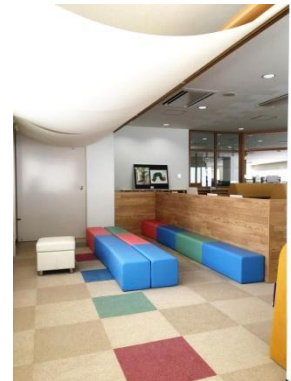

インテリア設計詳細図
施工用図として作成したものの一部

大学 教育セクションの改装設置

- ・家具（講義室家具、事務家具、談話家具等、一式）。
 - ・内装（改装プランの作成、間仕切り、内装一式）。
- 2018年10月 工事完了、納入設置

完了（納入）の様子

セミナールーム

共用廊下からの様子

学生サービスルーム

セミナールーム内部

学生交流
スペース

事務スペース
学生指導カウンター

プレゼンテーション（提案資料、参考資料、等）

レイアウト平面図

スチールパーティション図（着色）

床材とレイアウトパース

鳥瞰パース 設計打合せ資料として

大学図書館の改装、及び幼児教育図書室（付属幼稚園児も利用）

- ・家具（園児用図書家具及びベンチなど）。
 - ・内装（内装プランの作成、図書室の床、園児用図書の床と壁造作等。
- 2018年12月 工事完了、納入設置

完了（納入）の様子

図書室 床張替え後（家具は既存家具を再配置しています）

幼児教育図書室の間仕切り、入口、内部の様子

幼児教育図書室

読み聞かせコーナー

プレゼンテーション（提案資料、参考資料、等）

改装前の様子
図書館

改装前の様子
幼児教育図書室

床張替えのイメージパース 打合せ資料として

内装展開図 打合せ資料として

[工事、納入実績] 抜粋

トマムリゾート・新規家具、家具改修工事
あゆみの園・地域交流施設家具工事
札幌国際大学附属幼稚園改修(家具)工事
札幌国際大学・新館家具工事
札幌国際大学・和室研修室、キャリア支援センター等改修工事
池田町立病院家具工事
古平町立古平小学校家具工事
新千歳空港・「ラーメン道場」店舗家具工事
星野リゾート・磐梯山温泉ホテル・レストラン家具工事
学校ＩＴＣ事業・学校薄型テレビ専用台
星野リゾート・奥入瀬溪流ホテル家具工事
北海道立新札幌定時制高等学校家具、装飾工事
函館ホテルネッツ家具工事
ハートランドフェリー稚内ターミナル家具工事
トマム・リゾート家具、照明、改装工事
札幌国際大学シアター改修工事
雪印パーラー店舗工事
防衛弘済会隊員クラブ改装工事
ニセコ高原ホテル客室改装工事
札幌医科大学階段講義室机・椅子改修工事
ロイネットホテル札幌駅前家具工事
ホテルポルト家具納入
すすきの某寿司処店舗改装工事
第一ホテル既製家具納入
ホテルウイング家具納入
札幌国際大学備品納入及びLAN工事
クリーンエナジーファクトリー本社ビル家具・什器納入
高齢者福祉施設アビターレ備品納入
クラブ「エムズ」店舗改装工事
日本料理「渋谷」店舗改装工事
山九(株)苫小牧支店事務所増改築工事
尾崎邸住宅リフォーム工事
プロピア札幌相談室内装工事
札幌国際大学情報館学生食堂改装工事
青少年科学館ブラネタリウム椅子設置及びカーペット貼り工事