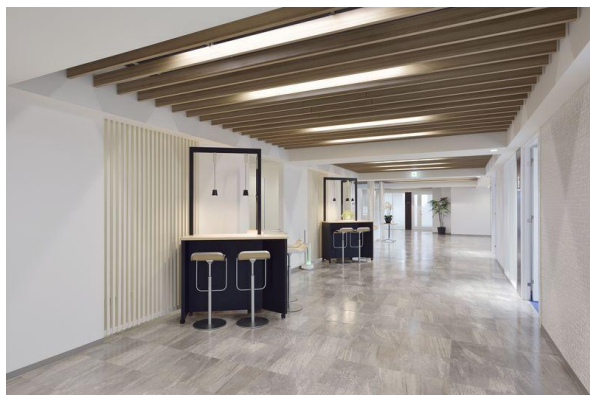

2階（事務室階）ホール（廊下）