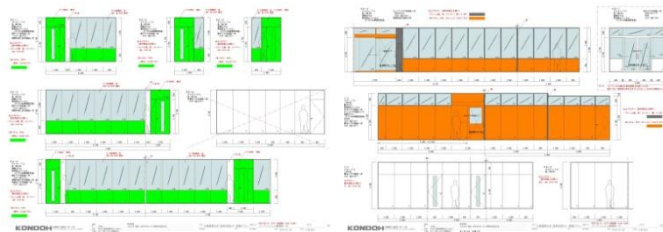

インテリア設計詳細図
施工用図として作成したものの一部

大学 教育セクションの改装設置

- ・家具（講義室家具、事務家具、談話家具等、一式）。
 - ・内装（改装プランの作成、間仕切り、内装一式）。
- 2018年10月 工事完了、納入設置

完了（納入）の様子

セミナールーム

共用廊下からの様子

学生サービスルーム

セミナールーム内部

学生交流
スペース

事務スペース
学生指導カウンター

プレゼンテーション（提案資料、参考資料、等）

レイアウト平面図

スチールパーティション図（着色）

床材とレイアウトパース

鳥瞰パース 設計打合せ資料として

大学図書館の改装、及び幼児教育図書室（付属幼稚園児も利用）