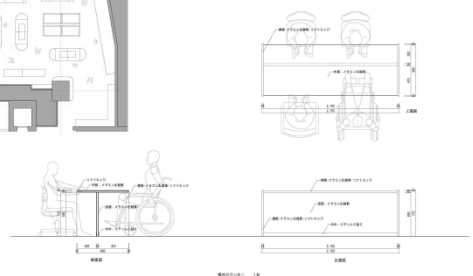

- ・家具（カウンターなど造り付け家具）。
 - ・内装（改装プランの作成、間仕切り内装一式）。
- 2018年3月 工事完了、納入設置

完了（納入）の様子

公共部の新設壁
(ハンディキャップサービススペースの裏面)

施設案内カウンター

ハンディキャップ
サービススペースの様子

プレゼンテーション（提案資料、参考資料、等）

施設レイアウト検討図

ハンディキャップ用カウンター
設計図