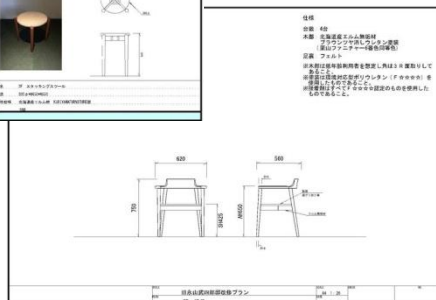

ラウンジと造り付け家具の様子

フロント、ラウンジの様子

ラウンジとショップの様子

プレゼンテーション（提案資料、参考資料、等）

改装前の様子

改装平面図

インテリアパース
設計打合せ資料として

歴史建造物の改装における装飾家具

・家具（古民家風家具一式）。

2017年12月 納入設置

完了（納入）の様子

テーブルと肘付き椅子

カウンターテーブルとスツール椅子

座卓テーブルと座椅子、たんす家具

スツールベンチ

プレゼンテーション（提案資料、参考資料、等）

家具サンプルシート（一部）

家具製作図（一部）

保育園（企業主導型保育事業）（札幌市内）

- ・家具（カウンター、収納家具、園児用手洗いやWCの間仕切り、等造り付け家具）。
 - ・内装（内装プランの作成、内装一式）。
- 2017年12月 工事完了、納入設置

完了（納入）の様子

保育室（腰壁は保護クッションです）

入口(事務室)周りの収納家具
園児用入口引き戸の開閉の様子

園児用手洗い、WC（高さの低い仕切りパネルで）

園児用WC（高さの低い仕切りパネルで）

保育室と園児用収納、コート掛け

プレゼンテーション（提案資料、参考資料、等）

施設平面図

設備機器計画図

家具設計図

造り付け家具、仕切りパネル
設置イメージ図

保育園（企業主導型保育事業）（札幌市内）