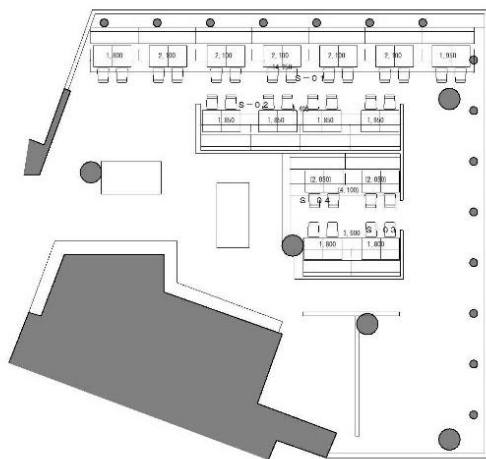

カウンター家具(制作品)の様子

食堂の椅子とテーブルの様子

ロビーのベンチ(制作品)

プレゼンテーション（提案資料、参考資料、等）

下: レストランのイメージパース(提案時)
 右: ロビー家具の提案説明書(一部)

ホテルレストランの装飾、家具

- ・提案、設計から施工までを担当（設計事務所の下、参加）。
 - ・ホテルレストランの改装、パーゴラ装飾と椅子、テーブル、及びサービス家具を担当。
- 2005年10月 オープン

完了（納入）の様子

「パーゴラ」と椅子、テーブル

「パーゴラ」(制作品)の様子

サービスカウンター(制作品)を見る

プレゼンテーション（提案資料、参考資料、等）

左:レイアウトプラン
下:「パーゴラ」制作図

ホテルレストランの什器製作

- ・設計事務所の下、設計から施工までを担当。
 - ・ホテル改装の一環として、椅子、テーブル、衝立等の制作及び設置を担当。
- 2010年4月 オープン

完了（納入）の様子

衝立(制作品)と椅子、テーブル

ソファベンチ(制作品)と椅子、テーブル

プレゼンテーション（提案資料、参考資料、等）

左:レイアウトプラン
下:ソファベンチと衝立の制作図

ホテルレストランの家具改装

- ・提案、設計から施工までを担当（一部、現地工事業者が担当）。
 - ・ホテル改装の一環、家具什器の提案（設計）
- 2008年4月 完了

完了（納入）の様子

左:改装提案書(一部)
下:レストラン提案のイメージパース(一部)

ホテル・ウエルカムラウンジの家具

- ・提案、設計から搬入、設置までを担当。
 - ・ウエルカムラウンジ新築の伴う新規家具として。
- 2014年6月 オープン

完了（納入）の様子

ラウンジのソファベンチ

プレイロットの床造作とベンチ

プレゼンテーション（提案資料、参考資料、等）

家具提案書（一部）