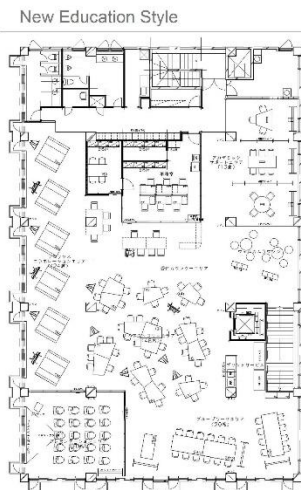

ラーニング・commons 空間づくり

- ・学生センター棟改装における、ラーニング・commons空間の提案と設計。
 - ・家具及び内装、情報設備等一式。
- 2015年10月 納入設置

完了（納入）の様子

リラックスコラボレーションエリア

カフェ

オープンテラス

プレゼンテーションエリア

レイアウトフリーエリア

国際交流ラウンジ

プレゼンテーション（自社作成）

リラックスコラボレーションエリア

レイアウトフリーエリア

イメージ提案のための
CGパース

プレゼンテーションエリア

レイアウト図及び提案企画書の一部

「スターcommons」

北星学園大学のシンボルマークをカーペットで表現。インテリアで場の象徴性を高め、学生同士の活動が見えることで学習意欲を刺激し、学生自らが主体的に学び、考え、行動する能動的・自律的学習を促します。

役員室の家具一式と内装

- ・家具（壁面収納、執務家具、ミーティング家具、応接家具、他）。
 - ・内装（設計事務所及び施工者と協働）。
- 2013年8月 納入設置

完了（納入）の様子

プレゼンテーション（自社作成）

イメージ提案のためのCGパース

上：レイアウト図、家具仕様図
左：製作家具(壁面収納)の仕様図

大学施設内和室の造作

- ・提案（プレゼンテーション）資料の作成。
 - ・設計から施工までを担当。
- 2013年8月 納入設置

完了（納入）の様子

和室内(正面が床の間)

アルコーブから和室

プレゼンテーション（自社作成）