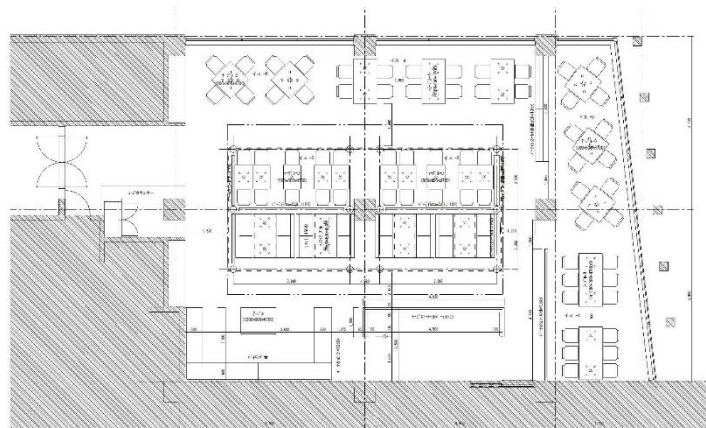

「売店」の全景

壁の装飾と什器家具の様子

プレゼンテーション （提案資料、参考資料、等）

1F 売店・テイクアウトコーナー

内観説明資料と内装設計図（一部）

施設内、ロビー家具と食堂家具

- ・提案、設計から搬入、設置までを担当。
 - ・施設新築に伴う、ロビー、食堂の家具整備、複数社による設計競技により採用頂く。
- 2013年6月 オープン

完了（納入）の様子

完了（納入）の様子

「パーゴラ」と椅子、テーブル

「パーゴラ」(制作品)の様子

サービスカウンター(制作品)を見る

プレゼンテーション（提案資料、参考資料、等）

左:レイアウトプラン
下:「パーゴラ」制作図

ホテルレストランの什器製作

- ・設計事務所の下、設計から施工までを担当。
 - ・ホテル改装の一環として、椅子、テーブル、衝立等の制作及び設置を担当。
- 2010年4月 オープン

完了（納入）の様子

衝立(制作品)と椅子、テーブル

ソファベンチ(制作品)と椅子、テーブル

プレゼンテーション（提案資料、参考資料、等）

左:レイアウトプラン
下:ソファベンチと衝立の制作図

ホテルレストランの家具改装

- ・提案、設計から施工までを担当（一部、現地工事業者が担当）。
 - ・ホテル改装の一環、家具什器の提案（設計）
- 2008年4月 完了

完了（納入）の様子