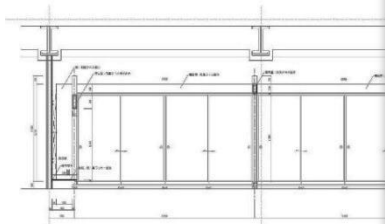

プレゼンテーション（自社作成）

イメージ提案のための
CGパース