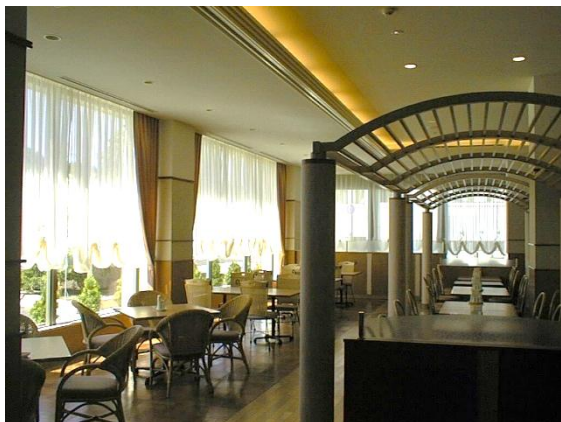

「売店」の全景

壁の装飾と什器家具の様子

プレゼンテーション （提案資料、参考資料、等）

1F 売店・テイクアウトコーナー

内観説明資料と内装設計図（一部）

施設内、ロビー家具と食堂家具

- ・提案、設計から搬入、設置までを担当。
 - ・施設新築に伴う、ロビー、食堂の家具整備、複数社による設計競技により採用頂く。
- 2013年6月 オープン

完了（納入）の様子

カウンター家具(制作品)の様子

食堂の椅子とテーブルの様子

ロビーのベンチ(制作品)

プレゼンテーション（提案資料、参考資料、等）

下: レストランのイメージパース(提案時)
 右: ロビー家具の提案説明書(一部)

ホテルレストランの装飾、家具

- ・提案、設計から施工までを担当（設計事務所の下、参加）。
 - ・ホテルレストランの改装、パーゴラ装飾と椅子、テーブル、及びサービス家具を担当。
- 2005年10月 オープン

完了（納入）の様子

「パーゴラ」と椅子、テーブル

「パーゴラ」(制作品)の様子

サービスカウンター(制作品)を見る

プレゼンテーション（提案資料、参考資料、等）

左:レイアウトプラン
下:「パーゴラ」制作図

ホテルレストランの什器製作

- ・設計事務所の下、設計から施工までを担当。
 - ・ホテル改装の一環として、椅子、テーブル、衝立等の制作及び設置を担当。
- 2010年4月 オープン

完了（納入）の様子

衝立(制作品)と椅子、テーブル

ソファベンチ(制作品)と椅子、テーブル

プレゼンテーション（提案資料、参考資料、等）

左:レイアウトプラン
下:ソファベンチと衝立の制作図

ホテルレストランの家具改装

- ・提案、設計から施工までを担当（一部、現地工事業者が担当）。
 - ・ホテル改装の一環、家具什器の提案（設計）
- 2008年4月 完了

完了（納入）の様子