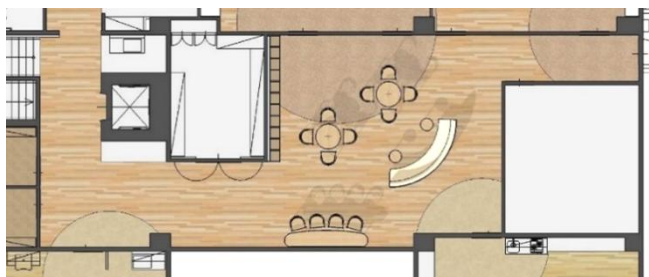

イメージ提案のためのCGパース

上：レイアウト図、家具仕様図
左：製作家具(壁面収納)の仕様図

大学施設内和室の造作

- ・提案（プレゼンテーション）資料の作成。
 - ・設計から施工までを担当。
- 2013年8月 納入設置

完了（納入）の様子

和室内(正面が床の間)

アルコーブから和室

プレゼンテーション（自社作成）

イメージ提案のための
CGパース

設計図
右: 平面図
上: 展開図

施設内談話スペースの家具

- ・壁面展示（書棚）家具、ベンチ、椅子テーブル等、オーダー品として提案、設置。
 - ・床材等仕上げ材は、材料（カラー）提案の上、ゼネコン施工。
- 2014年4月 オープン

完了（納入）の様子

壁面展示（書棚）家具

談話スペース全景

プレゼンテーション（自社作成）

イメージ提案のための
CGパース

レイアウト図

壁面展示（書棚）家具の仕様図

和食居酒屋の内装と家具

- ・提案（プレゼンテーション）資料の作成。
 - ・設計から施工までを担当。
- 2009年4月 オープン

完了（納入）の様子

座敷小上り

カウンター席