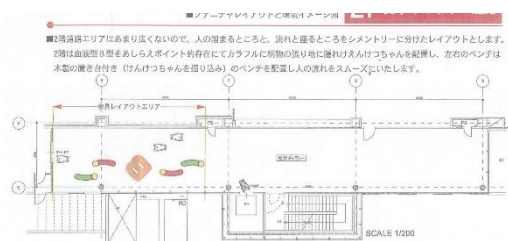

「売店」の全景

壁の装飾と什器家具の様子

プレゼンテーション （提案資料、参考資料、等）

1F 売店・テイクアウトコーナー

内観説明資料と内装設計図（一部）

施設内、ロビー家具と食堂家具

- ・提案、設計から搬入、設置までを担当。
 - ・施設新築に伴う、ロビー、食堂の家具整備、複数社による設計競技により採用頂く。
- 2013年6月 オープン

完了（納入）の様子

カウンター家具(制作品)の様子

食堂の椅子とテーブルの様子

ロビーのベンチ(制作品)

プレゼンテーション（提案資料、参考資料、等）

下: レストランのイメージパース(提案時)
 右: ロビー家具の提案説明書(一部)

ホテルレストランの装飾、家具

- ・提案、設計から施工までを担当（設計事務所の下、参加）。
 - ・ホテルレストランの改装、パーゴラ装飾と椅子、テーブル、及びサービス家具を担当。
- 2005年10月 オープン

完了（納入）の様子

「パーゴラ」と椅子、テーブル

「パーゴラ」(制作品)の様子

サービスカウンター(制作品)を見る

プレゼンテーション（提案資料、参考資料、等）

左:レイアウトプラン
下:「パーゴラ」制作図

ホテルレストランの什器製作

- ・設計事務所の下、設計から施工までを担当。
 - ・ホテル改装の一環として、椅子、テーブル、衝立等の制作及び設置を担当。
- 2010年4月 オープン