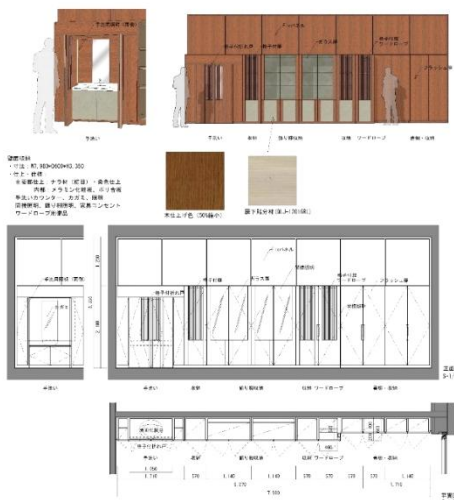

北星学園大学のシンボルマークをカーペットで表現。インテリアで場の象徴性を高め、学生同士の活動が見えることで学習意欲を刺激し、学生自らが主体的に学び、考え、行動する能動的・自律的学習を促します。

役員室の家具一式と内装

- ・家具（壁面収納、執務家具、ミーティング家具、応接家具、他）。
 - ・内装（設計事務所及び施工者と協働）。
- 2013年8月 納入設置

完了（納入）の様子

プレゼンテーション（自社作成）

イメージ提案のためのCGパース

上：レイアウト図、家具仕様図
左：製作家具(壁面収納)の仕様図

大学施設内和室の造作

- ・提案（プレゼンテーション）資料の作成。
 - ・設計から施工までを担当。
- 2013年8月 納入設置

完了（納入）の様子

和室内(正面が床の間)

アルコーブから和室

プレゼンテーション（自社作成）

イメージ提案のための
CGパース

設計図
右: 平面図
上: 展開図

施設内談話スペースの家具

- ・壁面展示（書棚）家具、ベンチ、椅子テーブル等、オーダー品として提案、設置。
 - ・床材等仕上げ材は、材料（カラー）提案の上、ゼネコン施工。
- 2014年4月 オープン

完了（納入）の様子

壁面展示（書棚）家具

談話スペース全景

プレゼンテーション（自社作成）