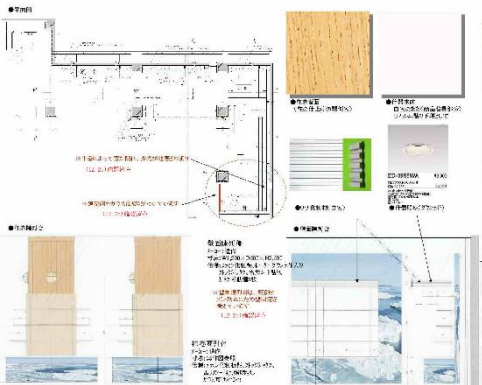

プレゼンテーション（自社作成）

エントランス・ファサードの提案図

平面着色図

展開着色図

和食事処の内装と家具

- ・提案（プレゼンテーション）資料の作成。
 - ・設計から施工までを担当。
- 2010年6月 オープン

完了（納入）の様子

カウンター席

個室

プレゼンテーション（自社作成）

平面図、レイアウト図

イメージ提案のためのCGパース
(検討過程のもので)

展開図、仕様図

売店の内装（装飾）と什器製作 （道の駅）

- ・提案、設計から施工までを担当。
 - ・道の駅、物販スペース整備の一環、什器（制作、設置）及び壁面装飾を担当。
- 2008年2月 オープン

完了（納入）の様子

「売店」の全景

壁の装飾と什器家具の様子

プレゼンテーション （提案資料、参考資料、等）

1F 売店・テイクアウトコーナー

内観説明資料と内装設計図（一部）

施設内、ロビー家具と食堂家具

- ・提案、設計から搬入、設置までを担当。
 - ・施設新築に伴う、ロビー、食堂の家具整備、複数社による設計競技により採用頂く。
- 2013年6月 オープン

完了（納入）の様子

カウンター家具(制作品)の様子

食堂の椅子とテーブルの様子

ロビーのベンチ(制作品)

プレゼンテーション（提案資料、参考資料、等）

下: レストランのイメージパース(提案時)
 右: ロビー家具の提案説明書(一部)

ホテルレストランの装飾、家具

- ・提案、設計から施工までを担当（設計事務所の下、参加）。
 - ・ホテルレストランの改装、パーゴラ装飾と椅子、テーブル、及びサービス家具を担当。
- 2005年10月 オープン