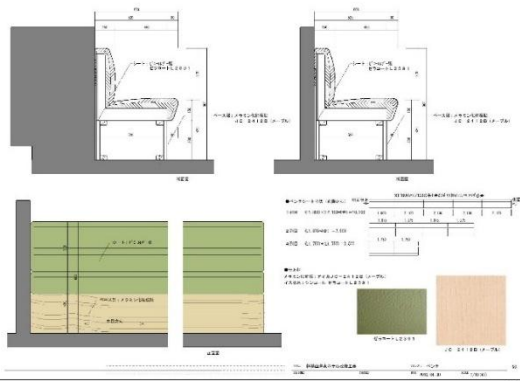

完了（納入）の様子

「パーゴラ」と椅子、テーブル

「パーゴラ」(制作品)の様子

サービスカウンター(制作品)を見る

プレゼンテーション（提案資料、参考資料、等）

左:レイアウトプラン
下:「パーゴラ」制作図

ホテルレストランの什器製作

- ・設計事務所の下、設計から施工までを担当。
 - ・ホテル改装の一環として、椅子、テーブル、衝立等の制作及び設置を担当。
- 2010年4月 オープン

完了（納入）の様子

衝立(制作品)と椅子、テーブル

ソファベンチ(制作品)と椅子、テーブル

プレゼンテーション（提案資料、参考資料、等）

左:レイアウトプラン
下:ソファベンチと衝立の制作図

ホテルレストランの家具改装

- ・提案、設計から施工までを担当（一部、現地工事業者が担当）。
 - ・ホテル改装の一環、家具什器の提案（設計）
- 2008年4月 完了

完了（納入）の様子