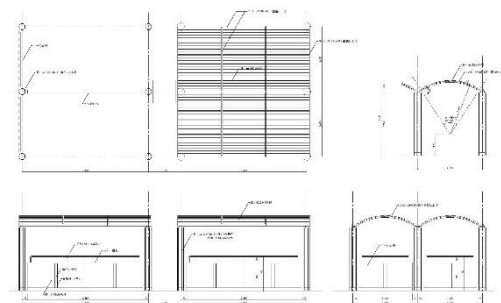

完了（納入）の様子

「パーゴラ」と椅子、テーブル

「パーゴラ」(制作品)の様子

サービスカウンター(制作品)を見る

プレゼンテーション（提案資料、参考資料、等）

左:レイアウトプラン
下:「パーゴラ」制作図

ホテルレストランの什器製作

- ・設計事務所の下、設計から施工までを担当。
 - ・ホテル改装の一環として、椅子、テーブル、衝立等の制作及び設置を担当。
- 2010年4月 オープン

完了（納入）の様子

衝立(制作品)と椅子、テーブル

ソファベンチ(制作品)と椅子、テーブル

プレゼンテーション（提案資料、参考資料、等）

左:レイアウトプラン
下:ソファベンチと衝立の制作図

ホテルレストランの家具改装

- ・提案、設計から施工までを担当（一部、現地工事業者が担当）。
 - ・ホテル改装の一環、家具什器の提案（設計）
- 2008年4月 完了

完了（納入）の様子