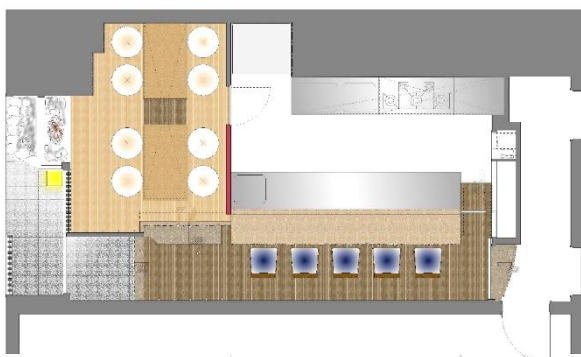

イメージ提案のためのCGパース

上：レイアウト図、家具仕様図
左：製作家具(壁面収納)の仕様図

大学施設内和室の造作

- ・提案（プレゼンテーション）資料の作成。
 - ・設計から施工までを担当。
- 2013年8月 納入設置

完了（納入）の様子

和室内(正面が床の間)

アルコーブから和室

プレゼンテーション（自社作成）

イメージ提案のための
CGパース

設計図
右: 平面図
上: 展開図

施設内談話スペースの家具

- ・壁面展示（書棚）家具、ベンチ、椅子テーブル等、オーダー品として提案、設置。
 - ・床材等仕上げ材は、材料（カラー）提案の上、ゼネコン施工。
- 2014年4月 オープン

完了（納入）の様子

壁面展示（書棚）家具

談話スペース全景

プレゼンテーション（自社作成）

イメージ提案のための
CGパース

レイアウト図

壁面展示（書棚）家具の仕様図

和食居酒屋の内装と家具

- ・提案（プレゼンテーション）資料の作成。
 - ・設計から施工までを担当。
- 2009年4月 オープン

完了（納入）の様子

座敷小上り

カウンター席

プレゼンテーション（自社作成）

エントランス・ファサードの提案図

平面着色図

展開着色図

和食事処の内装と家具

- ・提案（プレゼンテーション）資料の作成。
 - ・設計から施工までを担当。
- 2010年6月 オープン

完了（納入）の様子

カウンター席