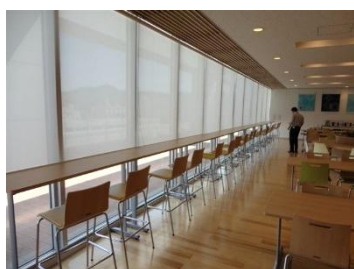

プレゼンテーション（自社作成）

エントランス・ファサードの提案図

平面着色図

展開着色図

和食事処の内装と家具

- ・提案（プレゼンテーション）資料の作成。
 - ・設計から施工までを担当。
- 2010年6月 オープン

完了（納入）の様子

カウンター席

個室

プレゼンテーション（自社作成）

平面図、レイアウト図

イメージ提案のためのCGパース
(検討過程のもので)

展開図、仕様図

売店の内装（装飾）と什器製作 （道の駅）

- ・提案、設計から施工までを担当。
 - ・道の駅、物販スペース整備の一環、什器（制作、設置）及び壁面装飾を担当。
- 2008年2月 オープン

完了（納入）の様子

「売店」の全景

壁の装飾と什器家具の様子

プレゼンテーション （提案資料、参考資料、等）

1F 売店・テイクアウトコーナー

内観説明資料と内装設計図（一部）

施設内、ロビー家具と食堂家具

- ・提案、設計から搬入、設置までを担当。
 - ・施設新築に伴う、ロビー、食堂の家具整備、複数社による設計競技により採用頂く。
- 2013年6月 オープン

完了（納入）の様子

カウンター家具(制作品)の様子

食堂の椅子とテーブルの様子

ロビーのベンチ(制作品)

プレゼンテーション（提案資料、参考資料、等）

下: レストランのイメージパース(提案時)
 右: ロビー家具の提案説明書(一部)

ホテルレストランの装飾、家具

- ・提案、設計から施工までを担当（設計事務所の下、参加）。
 - ・ホテルレストランの改装、パーゴラ装飾と椅子、テーブル、及びサービス家具を担当。
- 2005年10月 オープン