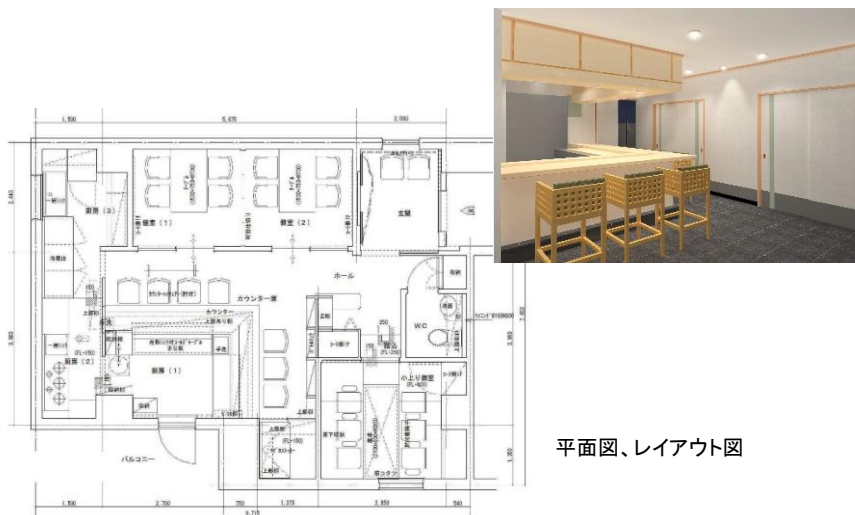

イメージ提案のための
CGパース

設計図
右: 平面図
上: 展開図

施設内談話スペースの家具

- ・壁面展示（書棚）家具、ベンチ、椅子テーブル等、オーダー品として提案、設置。
 - ・床材等仕上げ材は、材料（カラー）提案の上、ゼネコン施工。
- 2014年4月 オープン

完了（納入）の様子

壁面展示（書棚）家具

談話スペース全景

プレゼンテーション（自社作成）

イメージ提案のための
CGパース

レイアウト図

壁面展示（書棚）家具の仕様図

和食居酒屋の内装と家具

- ・提案（プレゼンテーション）資料の作成。
 - ・設計から施工までを担当。
- 2009年4月 オープン

完了（納入）の様子

座敷小上り

カウンター席

プレゼンテーション（自社作成）

エントランス・ファサードの提案図

平面着色図

展開着色図

和食事処の内装と家具

- ・提案（プレゼンテーション）資料の作成。
 - ・設計から施工までを担当。
- 2010年6月 オープン

完了（納入）の様子

カウンター席

個室

プレゼンテーション（自社作成）

平面図、レイアウト図

イメージ提案のためのCGパース
(検討過程のもので)

展開図、仕様図

売店の内装（装飾）と什器製作 （道の駅）

- ・提案、設計から施工までを担当。
 - ・道の駅、物販スペース整備の一環、什器（制作、設置）及び壁面装飾を担当。
- 2008年2月 オープン

完了（納入）の様子