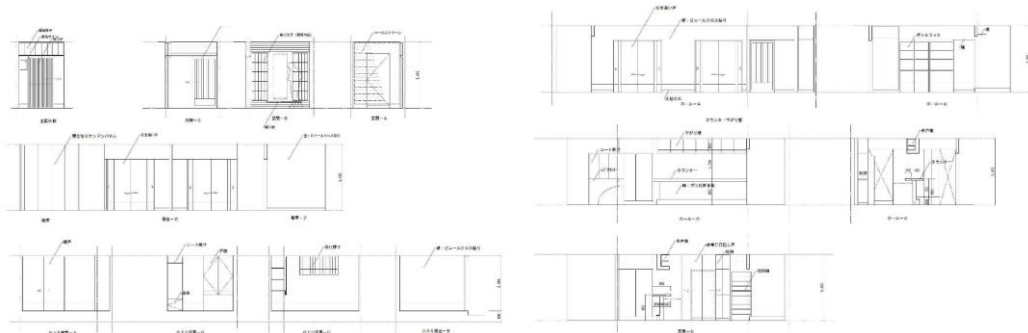

イメージ提案のための
CGパース

レイアウト図

壁面展示（書棚）家具の仕様図

和食居酒屋の内装と家具

- ・提案（プレゼンテーション）資料の作成。
 - ・設計から施工までを担当。
- 2009年4月 オープン

完了（納入）の様子

座敷小上り

カウンター席

プレゼンテーション（自社作成）

エントランス・ファサードの提案図

平面着色図

展開着色図

和食事処の内装と家具

- ・提案（プレゼンテーション）資料の作成。
 - ・設計から施工までを担当。
- 2010年6月 オープン

完了（納入）の様子

カウンター席

個室

プレゼンテーション（自社作成）

平面図、レイアウト図

イメージ提案のためのCGパース
(検討過程のもので)

展開図、仕様図

売店の内装（装飾）と什器製作 （道の駅）

- ・提案、設計から施工までを担当。
 - ・道の駅、物販スペース整備の一環、什器（制作、設置）及び壁面装飾を担当。
- 2008年2月 オープン

完了（納入）の様子

「売店」の全景

壁の装飾と什器家具の様子

プレゼンテーション （提案資料、参考資料、等）

1F 売店・テイクアウトコーナー

内観説明資料と内装設計図（一部）

施設内、ロビー家具と食堂家具

- ・提案、設計から搬入、設置までを担当。
 - ・施設新築に伴う、ロビー、食堂の家具整備、複数社による設計競技により採用頂く。
- 2013年6月 オープン

完了（納入）の様子