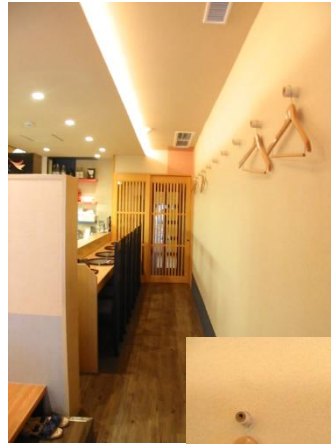

イメージ提案のための
CGパース

設計図
右: 平面図
上: 展開図

施設内談話スペースの家具

- ・壁面展示（書棚）家具、ベンチ、椅子テーブル等、オーダー品として提案、設置。
 - ・床材等仕上げ材は、材料（カラー）提案の上、ゼネコン施工。
- 2014年4月 オープン

完了（納入）の様子

壁面展示（書棚）家具

談話スペース全景

プレゼンテーション（自社作成）

イメージ提案のための
CGパース

レイアウト図

壁面展示（書棚）家具の仕様図

和食居酒屋の内装と家具

- ・提案（プレゼンテーション）資料の作成。
 - ・設計から施工までを担当。
- 2009年4月 オープン

完了（納入）の様子

座敷小上り

カウンター席

プレゼンテーション（自社作成）

エントランス・ファサードの提案図

平面着色図

展開着色図

和食事処の内装と家具

- ・提案（プレゼンテーション）資料の作成。
 - ・設計から施工までを担当。
- 2010年6月 オープン

完了（納入）の様子

カウンター席

「売店」の全景

壁の装飾と什器家具の様子

プレゼンテーション （提案資料、参考資料、等）

1F 売店・テイクアウトコーナー

内観説明資料と内装設計図（一部）

施設内、ロビー家具と食堂家具

- ・提案、設計から搬入、設置までを担当。
 - ・施設新築に伴う、ロビー、食堂の家具整備、複数社による設計競技により採用頂く。
- 2013年6月 オープン

完了（納入）の様子