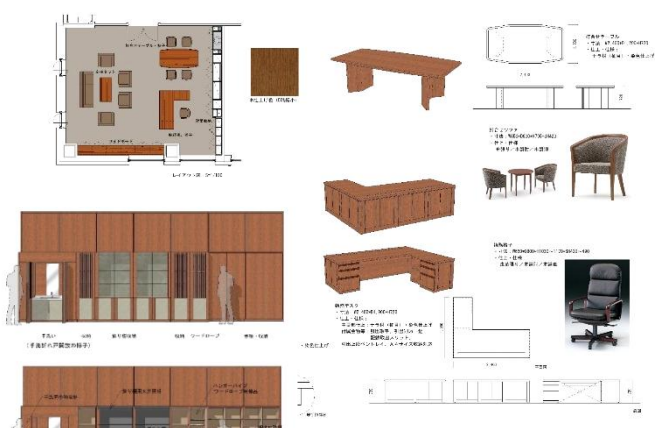

国際交流ラウンジ

プレゼンテーション（自社作成）

リラックスコラボレーションエリア

レイアウトフリーエリア

イメージ提案のための
CGパース

プレゼンテーションエリア

レイアウト図及び提案企画書の一部

「スターcommons」

北星学園大学のシンボルマークをカーペットで表現。インテリアで場の象徴性を高め、学生同士の活動が見えることで学習意欲を刺激し、学生自らが主体的に学び、考え、行動する能動的・自律的学習を促します。

役員室の家具一式と内装

- ・家具（壁面収納、執務家具、ミーティング家具、応接家具、他）。
 - ・内装（設計事務所及び施工者と協働）。
- 2013年8月 納入設置

完了（納入）の様子

プレゼンテーション（自社作成）

イメージ提案のためのCGパース

上：レイアウト図、家具仕様図
左：製作家具(壁面収納)の仕様図

大学施設内和室の造作

- ・提案（プレゼンテーション）資料の作成。
 - ・設計から施工までを担当。
- 2013年8月 納入設置

完了（納入）の様子

和室内(正面が床の間)

アルコーブから和室

プレゼンテーション（自社作成）

イメージ提案のための
CGパース

設計図
右: 平面図
上: 展開図

施設内談話スペースの家具

- ・壁面展示（書棚）家具、ベンチ、椅子テーブル等、オーダー品として提案、設置。
 - ・床材等仕上げ材は、材料（カラー）提案の上、ゼネコン施工。
- 2014年4月 オープン

完了（納入）の様子

壁面展示（書棚）家具

談話スペース全景

プレゼンテーション（自社作成）