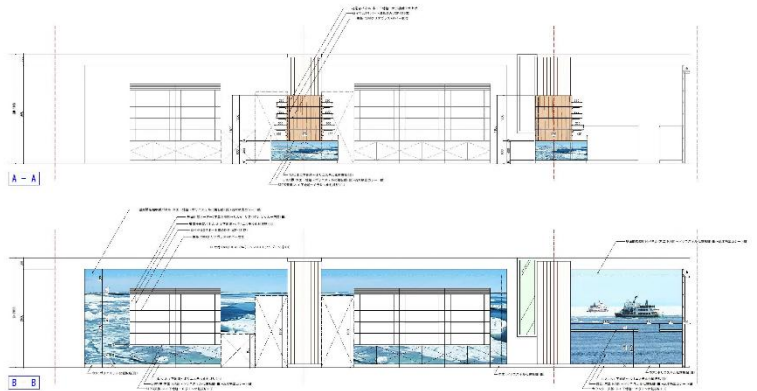

プレゼンテーション（自社作成）

エントランス・ファサードの提案図

平面着色図

展開着色図

和食事処の内装と家具

- ・提案（プレゼンテーション）資料の作成。
 - ・設計から施工までを担当。
- 2010年6月 オープン

完了（納入）の様子

カウンター席

個室

プレゼンテーション（自社作成）

平面図、レイアウト図

イメージ提案のためのCGパース
(検討過程のもので)

展開図、仕様図

売店の内装（装飾）と什器製作 （道の駅）

- ・提案、設計から施工までを担当。
 - ・道の駅、物販スペース整備の一環、什器（制作、設置）及び壁面装飾を担当。
- 2008年2月 オープン

完了（納入）の様子

「売店」の全景

壁の装飾と什器家具の様子

プレゼンテーション （提案資料、参考資料、等）

1F 売店・テイクアウトコーナー

内観説明資料と内装設計図（一部）

施設内、ロビー家具と食堂家具

- ・提案、設計から搬入、設置までを担当。
 - ・施設新築に伴う、ロビー、食堂の家具整備、複数社による設計競技により採用頂く。
- 2013年6月 オープン

完了（納入）の様子

カウンター家具(制作品)の様子

食堂の椅子とテーブルの様子

ロビーのベンチ(制作品)

プレゼンテーション（提案資料、参考資料、等）

下: レストランのイメージパース(提案時)
 右: ロビー家具の提案説明書(一部)

ホテルレストランの装飾、家具

- ・提案、設計から施工までを担当（設計事務所の下、参加）。
 - ・ホテルレストランの改装、パーゴラ装飾と椅子、テーブル、及びサービス家具を担当。
- 2005年10月 オープン