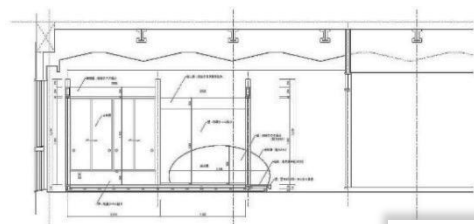

イメージ提案のためのCGパース

上：レイアウト図、家具仕様図
左：製作家具(壁面収納)の仕様図

大学施設内和室の造作

- ・提案（プレゼンテーション）資料の作成。
 - ・設計から施工までを担当。
- 2013年8月 納入設置

完了（納入）の様子

和室内(正面が床の間)

アルコーブから和室

プレゼンテーション（自社作成）

イメージ提案のための
CGパース

設計図
右: 平面図
上: 展開図

施設内談話スペースの家具

- ・壁面展示（書棚）家具、ベンチ、椅子テーブル等、オーダー品として提案、設置。
 - ・床材等仕上げ材は、材料（カラー）提案の上、ゼネコン施工。
- 2014年4月 オープン

完了（納入）の様子

壁面展示（書棚）家具

談話スペース全景

プレゼンテーション（自社作成）

イメージ提案のための
CGパース

レイアウト図

壁面展示（書棚）家具の仕様図

和食居酒屋の内装と家具

- ・提案（プレゼンテーション）資料の作成。
 - ・設計から施工までを担当。
- 2009年4月 オープン

完了（納入）の様子

座敷小上り

カウンター席